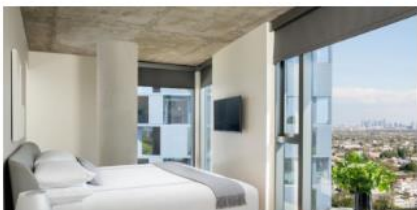

- iPrefer会员优惠
- 全球Visa优惠

*具体情况及房型适酒店入住情况安排

美国洛杉矶 - AKA West Hollywood，在日落大道感受活力时尚与建筑设计的碰撞，Preferred Residences系列酒店成员。

AKA West Hollywood酒店坐落在举世闻名的洛杉矶日落大道上，毗邻洛杉矶各大著名景点，该公寓共有八层，是世界上最大、最具影响力之一的建筑、室内设计、工程和城市规划—SOM建筑师事务所的设计作品。这座酒店融合了洛杉矶极具活力的时尚元素，为每一位前来下榻的客人呈现出这座城市散发出的明朗与尖锐、自信与沉稳及舒适宜人的气质。自然采光的卧室套房，客人可在此充分享受阳光，同时饱览西好莱坞的城市美景。除此以外，每间公寓配以Lema and Kvadrat家具装饰用品设计的Francesco Rota沙发，Piero Liossoni起居室桌案和Stepevi羊毛地毯，以及处处用心的细节设计—意大利Flos灯具、Salvator石制浴室墙面，足以彰显设计师的不凡品味。

文章关键词：[瑞高酒店及度假村](#)