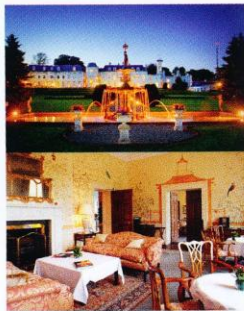

这座酒店的历史并不悠久，2013 年刚刚开业，但在展现巴黎的优雅精致风格上不遗余力。酒店的设计师是 Pierre-Yves Rochon，他的著名作品还包括上海半岛酒店、巴黎四季酒店以及伦敦萨沃伊酒店等。酒店坐落于巴黎第一区的城市中心，酒店的风格带你回到了巴黎公寓的精致时代，室内以拼花橡木地板、卡拉卡塔大理石、马鞍缝制的精致皮革、木

拉诺玻璃以及定制家具等为特色。位于酒店顶层的全景露台套房还拥有良好的日照光线以及令人叹为观止的顶层景观——皇宫花园、卢浮宫和圣心大教堂之景尽收眼底。不论是感受巴黎纷繁多彩的博物馆文化与高端购物氛围，还是栖居在酒店享受奢华的水疗、餐饮服务以及眺望壮丽风景，都是品味巴黎的全新最佳方式。

● 夏日特惠

连续入住四晚以上即可享受 8.5 折优惠

爱尔兰

K Club

这座有着近两百年历史的建筑保留了旧时欧洲城堡的风格特色。俱乐部承办过包括 1995 年至 2007 年的欧洲公开赛，还有 2006 年的莱德杯等顶级大赛。K Club 作为奢华酒店的历史始于 1991 年。

● 夏日特惠

提前至少 14 日预订房间可享受当日最优价高达 7 折的优惠；每天下午 1 点之后，每个付费的成年璞富腾高尔夫会员均可带一名 16 岁以下儿童入场。